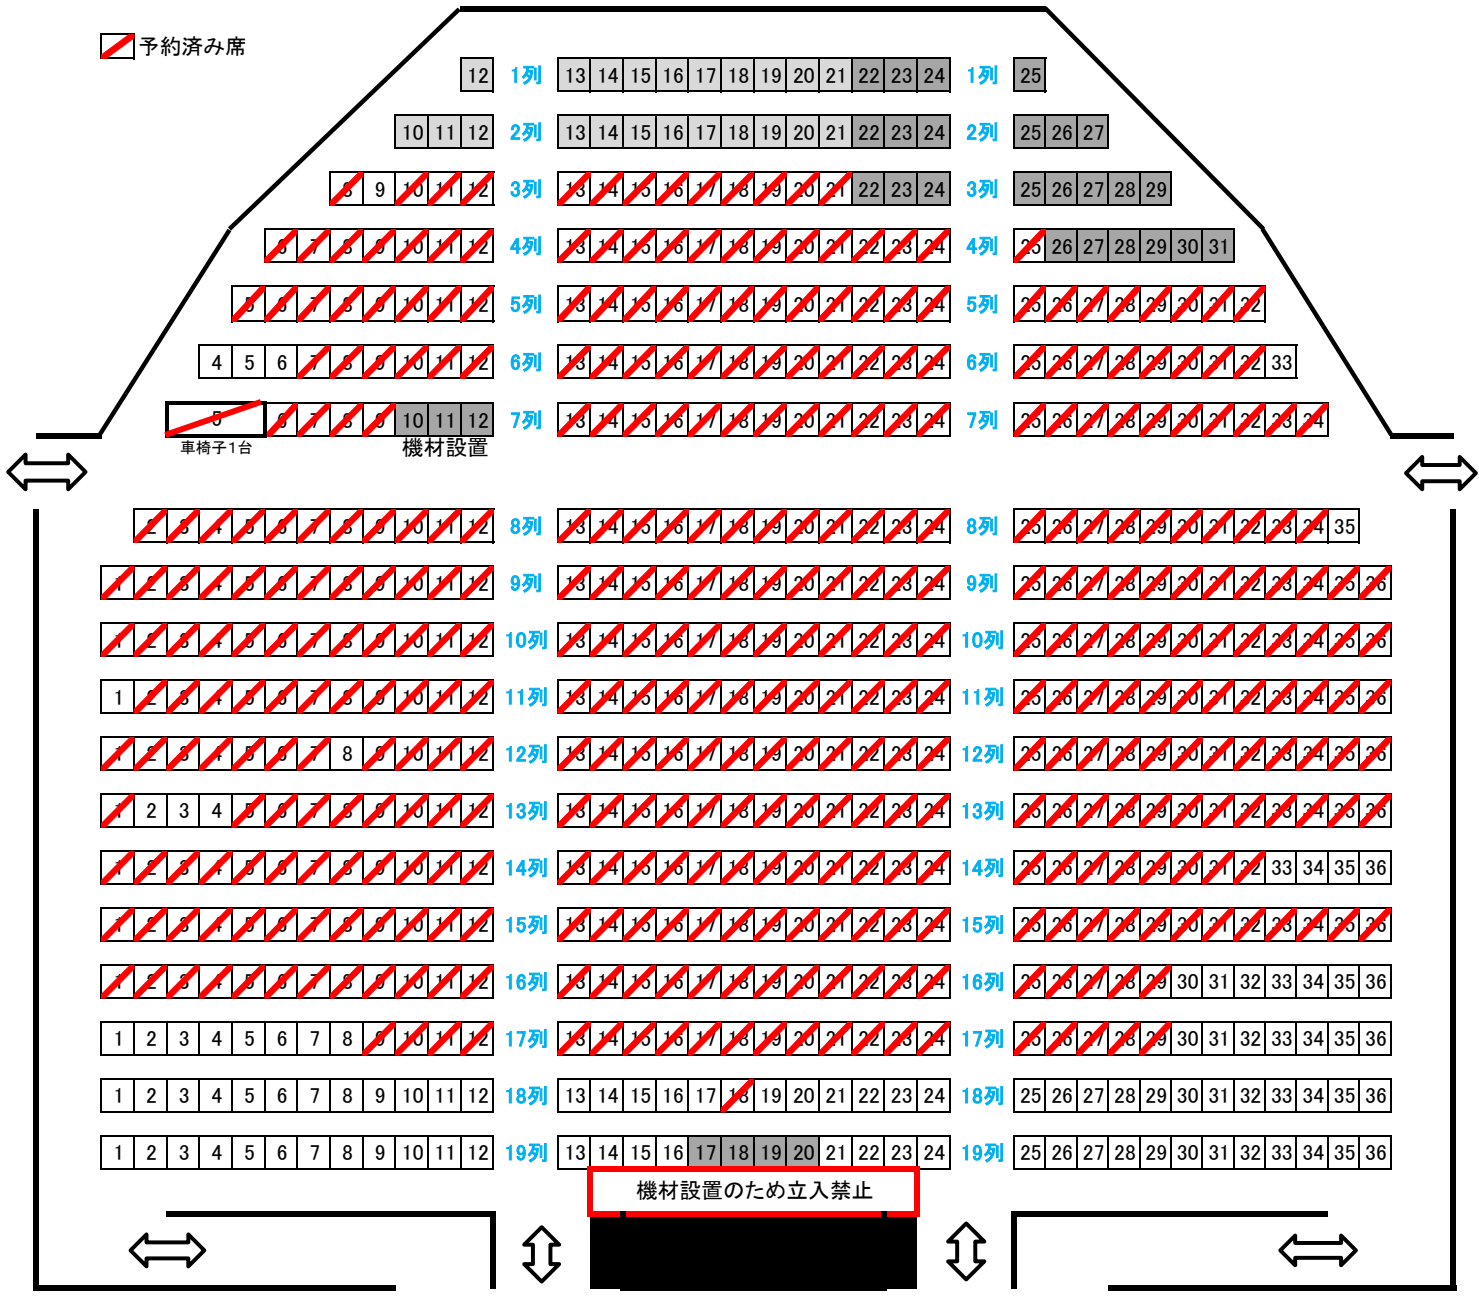

昌賢学園まえばしホール

小ホール 簡易座席表

ステージ

- 利用不可席
- 販売保留
(飛沫対策)

予約済み席

機材設置のため立入禁止